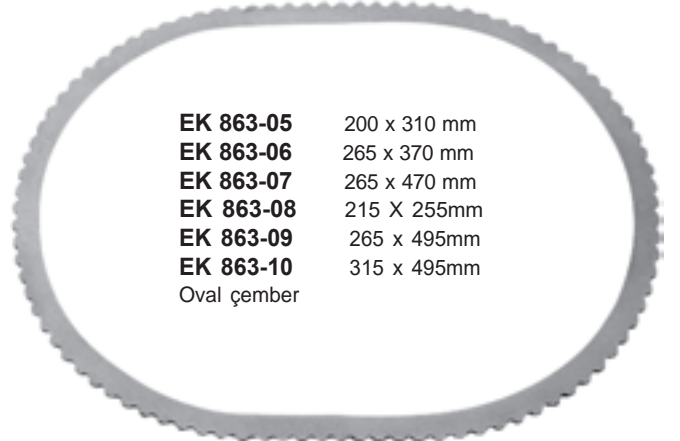

EK 863-01

Oval çember 200 x 265 mm

EK 863-02 Küçük Ø 215 mm

EK 863-03 Orta Ø 265 mm

EK 863-04 Büyük Ø 315 mm

Yuvarlak çember

EK 863-05 200 x 310 mm

EK 863-06 265 x 370 mm

EK 863-07 265 x 470 mm

EK 863-08 215 X 255mm

EK 863-09 265 x 495mm

EK 863-10 315 x 495mm

Oval çember

KELLY

- EK 864-06** 51 x 75 mm
- EK 864-07** 53 x 102 mm
- EK 864-08** 53 x 127 mm
- EK 864-09** 53 x 150 mm
- EK 864-10** 51 x 64 mm
- EK 864-11** 64 x 76 mm