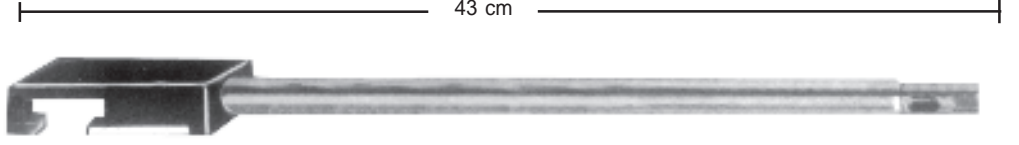

EK 860-00 Bookwalter Ekartör Seti Komple

**ÇOK AMAÇLI ÇEMBER EKARTÖR SİSTEMİ
MULTI-PURPOSE RING RETRACTOR SYSTEM**

EK 861-01

Masa bağlantı direği 43 cm

EK 861-02

Çember tutucu
36.5 cm

EK 861-03

360° Çember tutucu, hareketli

EK 861-04

Yatay çubuk 30.5 cm

EK 862-02

Ekartör bağlantı elemanı
Değişebilir açılı

EK 862-01

Ekartör bağlantı elemanı
Sabit

EK 862-00

Bağlantı elemanı