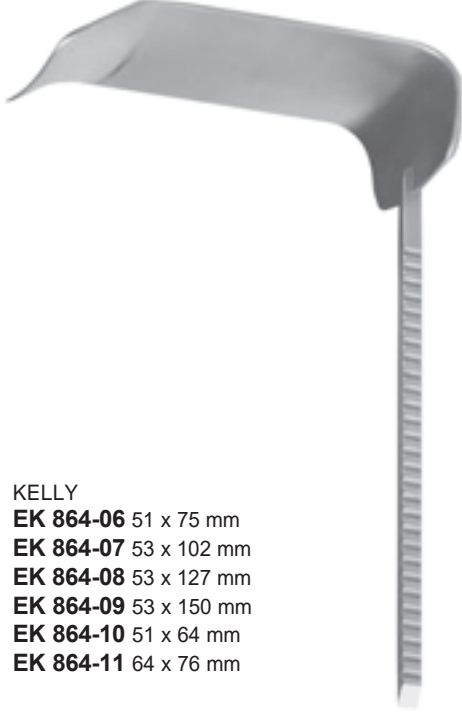

EK 860-00 Bookwalter Ekartör Seti Komple

**ÇOK AMAÇLI ÇEMBER EKARTÖR SİSTEMİ
MULTI-PURPOSE RING RETRACTOR SYSTEM**

EK 861-01

Masa bağlantı direği 43 cm

EK 861-02

Çember tutucu
36.5 cm

EK 861-03

360° Çember tutucu, hareketli

EK 861-04

Yatay çubuk 30.5 cm

EK 862-02

Ekartör bağlantı elemanı
Değişebilir açılı

EK 862-01

Ekartör bağlantı elemanı
Sabit

EK 862-00

Bağlantı elemanı

EK 863-01

Oval çember 200 x 265 mm

EK 863-02 Küçük Ø 215 mm

EK 863-03 Orta Ø 265 mm

EK 863-04 Büyük Ø 315 mm

Yuvarlak çember

EK 863-05 200 x 310 mm

EK 863-06 265 x 370 mm

EK 863-07 265 x 470 mm

EK 863-08 215 X 255mm

EK 863-09 265 x 495mm

EK 863-10 315 x 495mm

Oval çember

KELLY

- EK 864-06** 51 x 75 mm
- EK 864-07** 53 x 102 mm
- EK 864-08** 53 x 127 mm
- EK 864-09** 53 x 150 mm
- EK 864-10** 51 x 64 mm
- EK 864-11** 64 x 76 mm