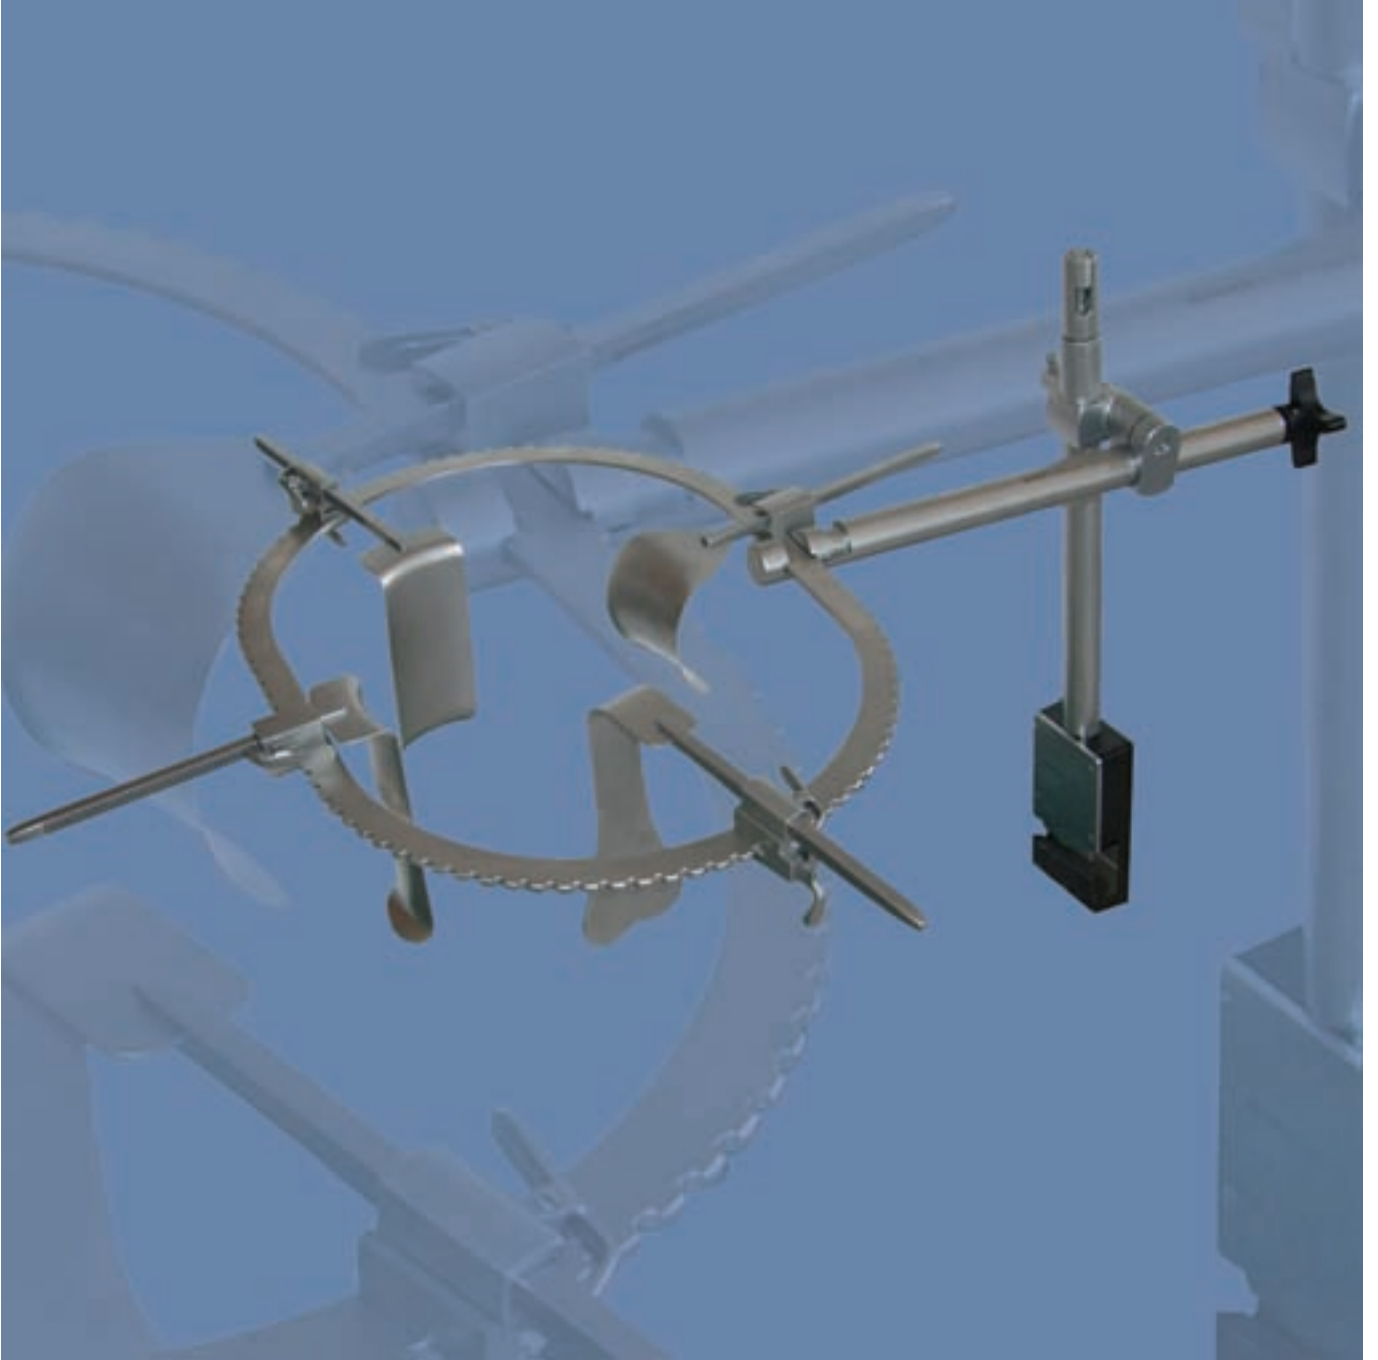

EK 860-00 Bookwalter Ekartör Seti Komple

**ÇOK AMAÇLI ÇEMBER EKARTÖR SİSTEMİ
MULTI-PURPOSE RING RETRACTOR SYSTEM**

EK 861-01

Masa bağlantı direği 43 cm

EK 861-02

Çember tutucu
36.5 cm

EK 861-03

360° Çember tutucu, hareketli

EK 861-04

Yatay çubuk 30.5 cm

EK 862-02

Ekartör bağlantı elemanı
Değişebilir açılı

EK 862-01

Ekartör bağlantı elemanı
Sabit

EK 862-00

Bağlantı elemanı

EK 863-01

Oval çember 200 x 265 mm

EK 863-02 Küçük Ø 215 mm

EK 863-03 Orta Ø 265 mm

EK 863-04 Büyük Ø 315 mm

Yuvarlak çember

EK 863-05 200 x 310 mm

EK 863-06 265 x 370 mm

EK 863-07 265 x 470 mm

EK 863-08 215 X 255mm

EK 863-09 265 x 495mm

EK 863-10 315 x 495mm

Oval çember

KELLY

- EK 864-06** 51 x 75 mm
- EK 864-07** 53 x 102 mm
- EK 864-08** 53 x 127 mm
- EK 864-09** 53 x 150 mm
- EK 864-10** 51 x 64 mm
- EK 864-11** 64 x 76 mm